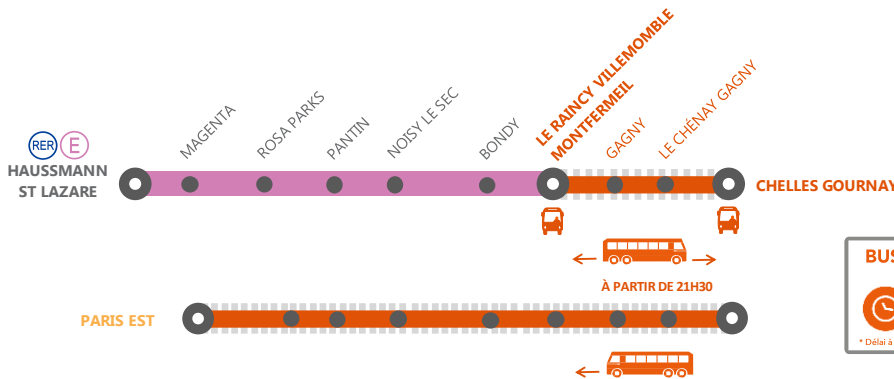

INFO TRAVAUX

HAUSSMANN ST LAZARE ↔ CHELLES GOURNAY LIGNE (E) FERMÉE DE 21H30 À 00H05(*) ENTRE LE RAINCY VILLEMOMBLE ET CHELLES GOURNAY. DE 22H00 JUSQU'À LA FIN DU SERVICE ENTRE CHELLES GOURNAY ET LE RAINCY VILLEMOMBLE

JUIL.
10
au 13

JOURS DE
SEMAINE

+ D'INFORMATION

- ➔ au guichet
- ➔ sur @RERE_SNCF
- ➔ sur l'appli SNCF
- ➔ sur malinee.transilien.com
- ➔ sur transilien.com

BUS DE SUBSTITUTION / ALLONGEMENT DE TRAJET

Chelles-Gournay ← Bus → Le Raincy Villemomble + 25 MIN
Chelles-Gournay ← Bus → Paris + 01H05*

(*) - À PARTIR DE 23H58, LES TRAINS CIRCULENT, À NOUVEAU, AU DÉPART D'HAUSSMANN ST LAZARE ET À DESTINATION DE CHELLES-GOURNAY.

LE TRAIN NOHY DE 01H07 AU DÉPART D'HAUSSMANN ST LAZARE ET À DESTINATION DE MAGENTA NE CIRCULE PAS LE JEUDI 13 JUILLET.

COVOITURAGE IDVROOM

Pendant les travaux, covoiturez.
Transilien vous offre votre trajet.*
*Offre soumise à conditions

DERNIER TRAIN À CIRCULER NORMALEMENT

	COHI
Haussmann Saint-Lazare	20h58
Magenta	21h02
Rosa Parks	21h05
Pantin	21h09
Noisy le Sec	21h14
Bondy	21h16
Raincy Villemomble Montfermeil	21h20
Gagny	21h22
Chénay Gagny	21h25
Chelles-Gournay	21h28

PREMIER TRAIN À CIRCULER NORMALEMENT

	COHI
Haussmann Saint-Lazare	23h58
Magenta	00h02
Rosa Parks	00h05
Pantin	00h09
Noisy le Sec	00h14
Bondy	00h16
Raincy Villemomble Montfermeil	00h20
Gagny	00h22
Chénay Gagny	00h25
Chelles-Gournay	00h28

DERNIER TRAIN À CIRCULER NORMALEMENT

	HOCI
Chelles-Gournay	21h45
Chénay Gagny	21h48
Gagny	21h51
Raincy Villemomble Montfermeil	21h54
Bondy	21h57
Noisy le Sec	22h00
Pantin	22h04
Rosa Parks	22h08
Paris Est	22h08
Magenta	22h13
Haussmann-St-Lazare	22h17

	ROHI	BUS	ROHI	BUS	ROHI	BUS	ROHI	BUS	ROHI	BUS	ROHI	BUS	ROHI	BUS	ROHI	BUS	ROHI	BUS	ROHI	BUS	ROHI	COHI	
Haussmann Saint-Lazare	21h13		21h28		21h43		21h58		22h13		22h28		22h43		23h13		23h28		23h43		23h58		23h58
Magenta	21h17		21h32		21h47		22h02		22h17		22h32		22h47		23h02		23h17		23h32		23h47		00h02
Rosa Parks	21h20		21h35		21h50		22h05		22h20		22h35		22h50		23h05		23h20		23h35		23h50		00h05
Pantin	21h24		21h39		21h54		22h09		22h24		22h39		22h54		23h09		23h24		23h39		23h54		00h09
Noisy le Sec	21h29		21h44		21h59		22h14		22h29		22h44		22h59		23h14		23h29		23h44		23h59		00h14
Bondy	21h31		21h46		22h01		22h16		22h31		22h46		23h01		23h16		23h31		23h46		23h59		00h16
Raincy Villemomble Montfermeil	21h34	21h45	21h49	22h00	22h04	22h15	22h19	22h30	22h34	22h45	22h49	23h00	23h05	23h15	23h19	23h30	23h34	23h45	23h49	00h00	00h04	00h16	
Gagny		21h55		22h10		22h25		22h40		22h55		23h10		23h25		23h40		23h55		00h10		00h22	
Chénay Gagny		22h03		22h18		22h33		22h48		23h03		23h18		23h33		23h48		23h55		00h18		00h25	
Chelles-Gournay		22h08		22h23		22h38		22h53		23h08		23h23		23h38		23h53		00h08		00h23		00h28