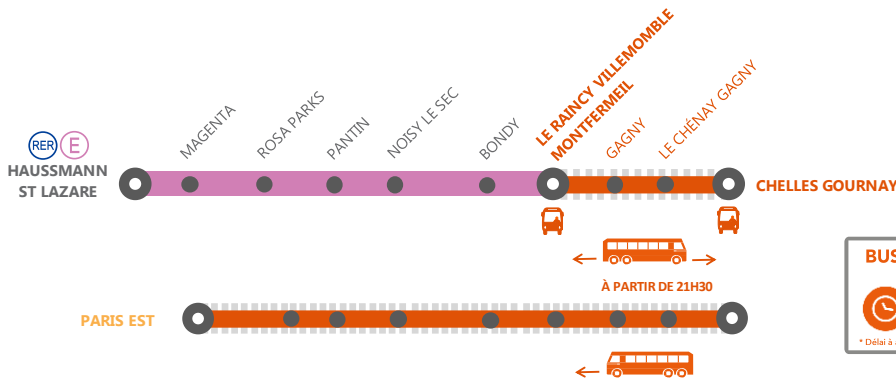

INFO TRAVAUX

HAUSSMANN ST LAZARE ↔ CHELLES GOURNAY

LIGNE (E) FERMÉE

DE 21H30 À 00H05(*) ENTRE LE RAINCY VILLEMOMBLE ET CHELLES GOURNAY.

DE 22H00 JUSQU'À LA FIN DU SERVICE ENTRE CHELLES GOURNAY ET LE RAINCY VILLEMOMBLE

JUIL.
17
au 21

JOURS DE SEMAINE

+ D'INFORMATION

- ➔ au guichet
- ➔ sur l'appli SNCF
- ➔ sur transilien.com
- ➔ sur @RERE_SNCF
- ➔ sur malinee.transilien.com

BUS DE SUBSTITUTION / ALLONGEMENT DE TRAJET

Chelles-Gournay ← → Le Raincy Villemomble + 25 MIN
Chelles-Gournay ← → Paris + 01H05*

* Délai à ajouter à votre temps de trajet initial

(*) - À PARTIR DE 23H58, LES TRAINS CIRCULENT, À NOUVEAU, AU DÉPART D'HAUSSMANN ST LAZARE ET À DESTINATION DE CHELLES-GOURNAY.

LE TRAIN NOHY DE 01H07 AU DÉPART D'HAUSSMANN ST LAZARE ET À DESTINATION DE MAGENTA NE CIRCULE PAS LE VENDREDI 21 JUILLET.

COVOITURAGE IDVROOM

Pendant les travaux, covoiturez.
Transilien vous offre votre trajet.*
*Offre soumise à conditions

DERNIER TRAIN À CIRCULER NORMALEMENT

	COHI
Haussmann Saint-Lazare	20h58
Magenta	21h02
Rosa Parks	21h05
Pantin	21h09
Noisy le Sec	21h14
Bondy	21h16
Raincy Villemomble Montfermeil	21h20
Gagny	21h22
Chénay Gagny	21h25
Chelles-Gournay	21h28