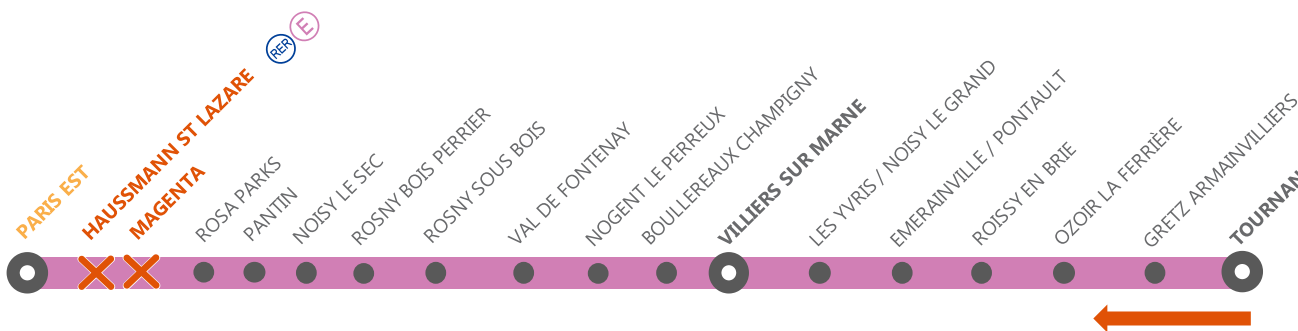

INFO TRAFIC

TOURNAN ► HAUSSMANN ST LAZARE

LE TRAIN HAVA DE 23H56 AU DÉPART DE TOURNAN EST À DESTINATION DE PARIS EST (ARRIVÉE : 00H50) LE VENDREDI 7 JUILLET, LE JEUDI 13 JUILLET ET LE VENDREDI 21 JUILLET.

LE TRAIN NOHY DE 01H07 AU DÉPART D'HAUSSMANN ST LAZARE ET À DESTINATION DE MAGENTA NE CIRCULE PAS LE VENDREDI 7 JUILLET, LE JEUDI 13 JUILLET ET LE VENDREDI 21 JUILLET.

+ D'INFORMATION

- au guichet
- sur l'appli SNCF
- sur transilien.com
- sur @RERE_SNCF
- sur malignee.transilien.com

| Ma gare de départ | DIRECTION | DERNIER TRAIN |
|-------------------------------------|----------------------|---------------|
| Hausmann St Lazare | ➔ Magenta | 01:12 |
| Magenta | ➔ Hausmann St Lazare | 00:58 |
| Rosa Parks | ➔ Paris Est | 00:45 |
| Pantin | ➔ Paris Est | 00:42 |
| Noisy le Sec | ➔ Paris Est | 00:37 |
| Rosny Bois Perrier | ➔ Paris Est | 00:34 |
| Rosny sous Bois | ➔ Paris Est | 00:31 |
| Val de Fontenay | ➔ Paris Est | 00:29 |
| Nogent le Perreux | ➔ Paris Est | 00:26 |
| Boullereaux Champigny | ➔ Paris Est | 00:23 |
| Villiers sur Marne-Le Plessis Trév. | ➔ Paris Est | 00:20 |
| Yvris Noisy le Grand | ➔ Paris Est | 00:16 |
| Emerainville Pontault-Combault | ➔ Paris Est | 00:12 |
| Roissy en Brie | ➔ Paris Est | 00:09 |
| Ozoir la Ferrière | ➔ Paris Est | 00:05 |
| Gretz Armainvilliers | ➔ Paris Est | 00:01 |
| Tournan | ➔ Paris Est | 23:56 |

COVOITURAGE

Pendant les travaux, covoiturez. Transilien vous offre votre trajet.*
*Offre soumise à conditions

ALLONGEMENT DE TRAJET

+ 15 minutes *

* Délai à ajouter à votre temps de trajet initial