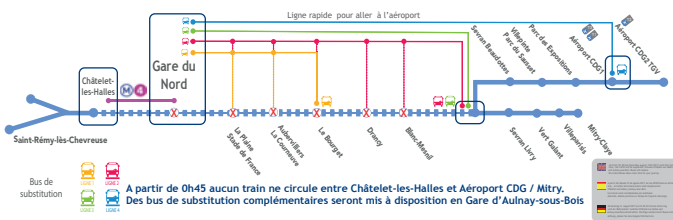

idVROOM.com

Retrouvez toute l'info trafic :