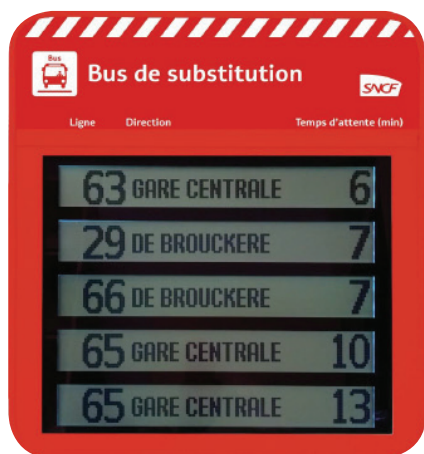

Afin de faciliter vos déplacements, des panneaux digitaux à chaque point d'arrêt vous indiqueront les temps d'attente entre deux bus.

Anticipez vos déplacements et retrouvez toutes les informations concernant les travaux, les horaires sur l'appli SNCF et le site [Transilien.com](https://www.transilien.com) pour vos déplacements.

SNCF met en place un service de navette pour les clients munis de fauteuil roulant.

Nous vous conseillons de réserver au plus tard la veille de votre voyage avant 20h en contactant le centre d'appel Accès Plus Transilien.

Par email: accesplus@transilien-sncf.fr

Par téléphone : **0970 82 41 42** tous les jours de 7h à 20h (prix d'une communication non surtaxée)