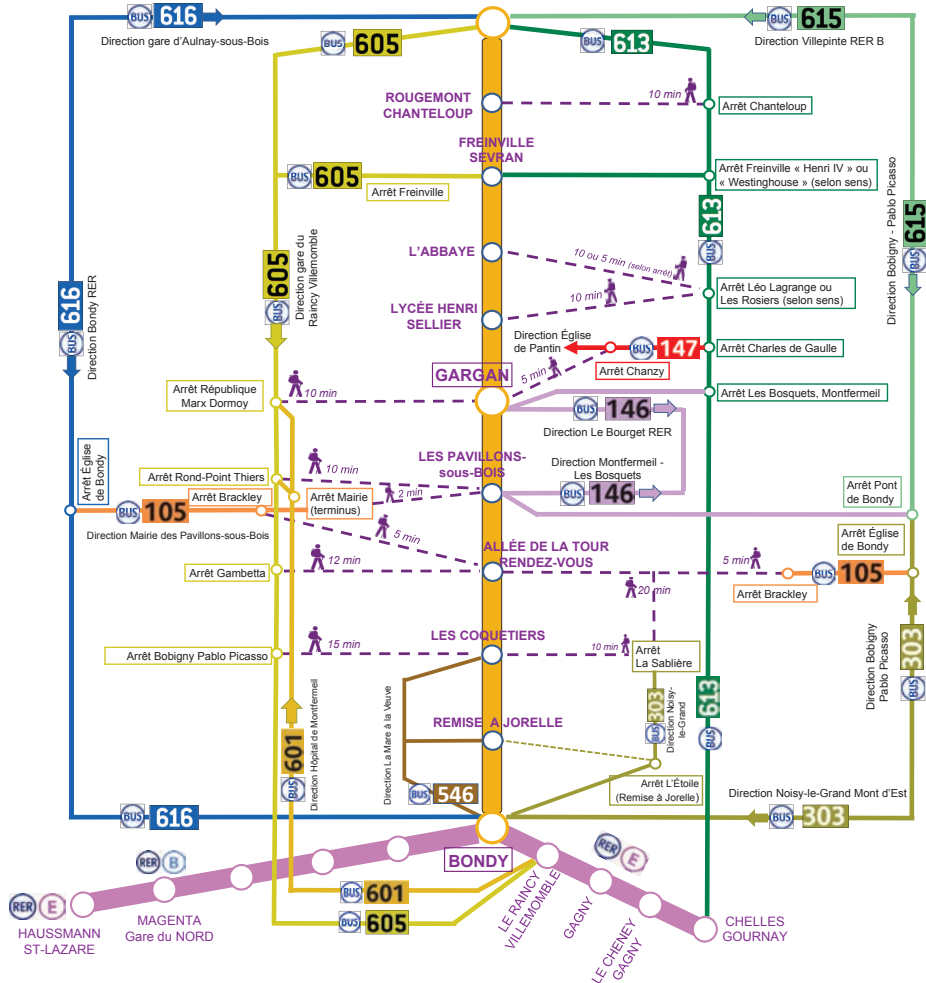

LES BUS À VOTRE DISPOSITION BONDY ◀▶ AULNAY-SOUS-BOIS

RER B AULNAY-SOUS-BOIS