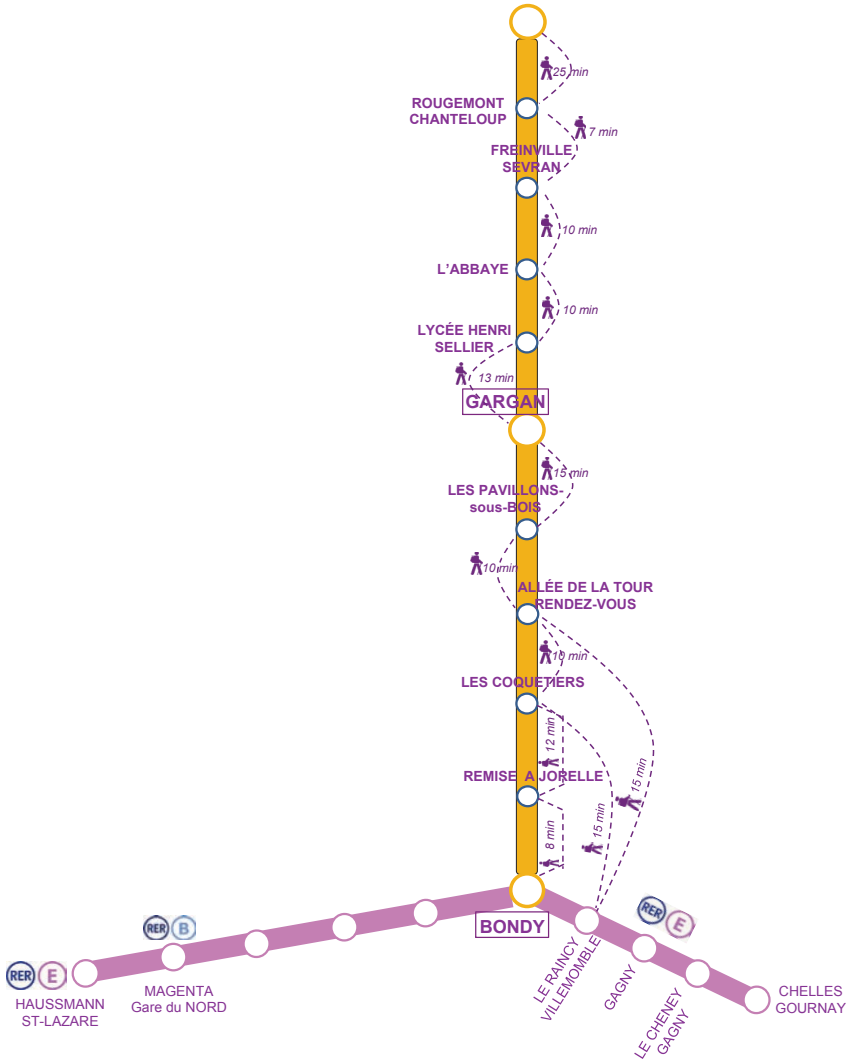

ITINÉRAIRES PIÉTONS LIGNE BONDY ◀ ▶ AULNAY-SOUS-BOIS

RER B AULNAY-sous-BOIS