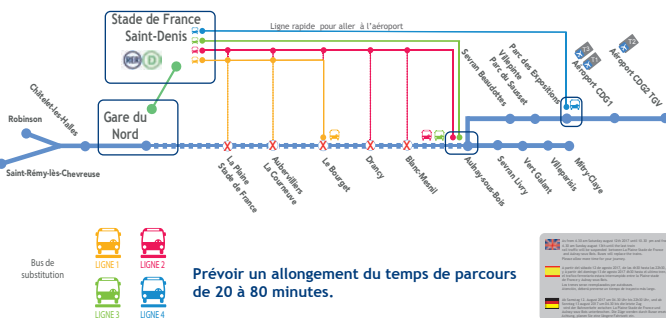

LES TRAVAUX DU RER B

INFO TRAVAUX

Week-end du 12 et 13 août 2017

Le samedi 12 août jusqu'à 22h30
Le dimanche 13 août toute la journée

AUCUN TRAIN ENTRE GARE DU NORD ET AULNAY-SOUS-BOIS

Le samedi 12 août de 22h30 jusqu'au dernier train

AUCUN TRAIN ENTRE CHATELET-LES-HALLES ET AULNAY-SOUS-BOIS