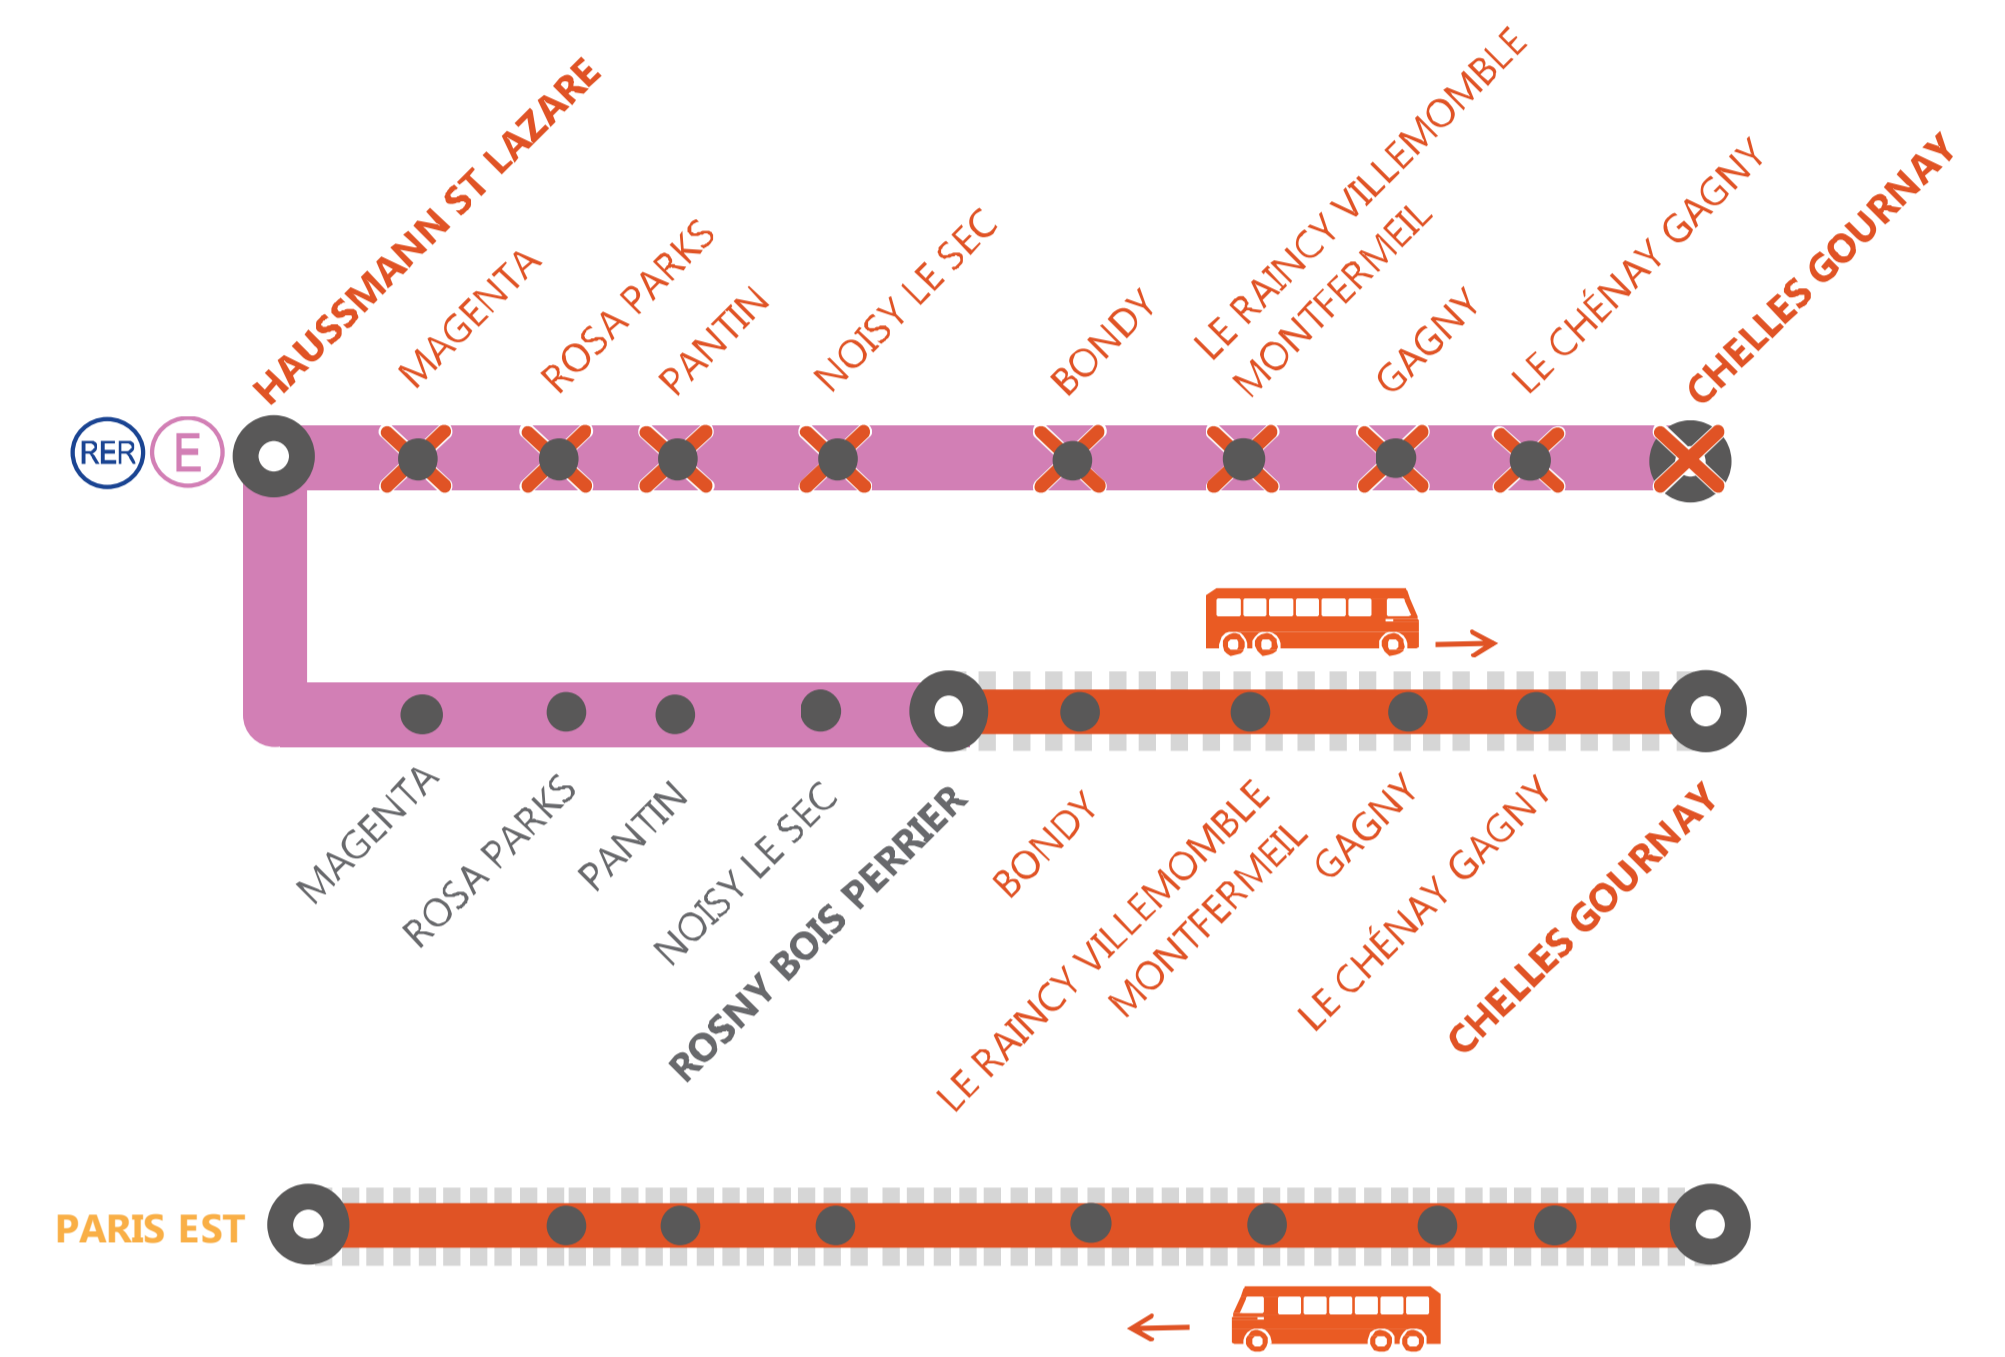

## HAUSSMANN ST LAZARE ◀ ▶ CHELLES GOURNAY

LIGNE (E) FERMÉE À PARTIR DE 21H30 LES VENDREDI, SAMEDI ET DIMANCHE .

## HAUSSMANN ST LAZARE ▶ CHELLES GOURNAY

LIGNE (E) FERMÉE DE 05H30 À 06h30 LES SAMEDI ET DIMANCHE .

**BUS DE SUBSTITUTION / ALLONGEMENT DE TRAJET**

Rosny Bois Perrier → Chelles-Gournay + 40 MIN  
Chelles-Gournay → Paris Est + 60 MIN\*

\* Débit réglé en fonction des temps de trajet habituels

**COVOITURAGE IDVROOM**

Pendant les travaux, covoiturez.  
Transilien vous offre votre trajet.\*

**AOÛT**  
11 au 13

**JOURS DE SEMAINE**

**WEEK END**

**+ D'INFORMATION**

- au guichet
- sur l'appli SNCF
- sur transilien.com
- sur @RERE\_SNCF
- sur malinee.transilien.com