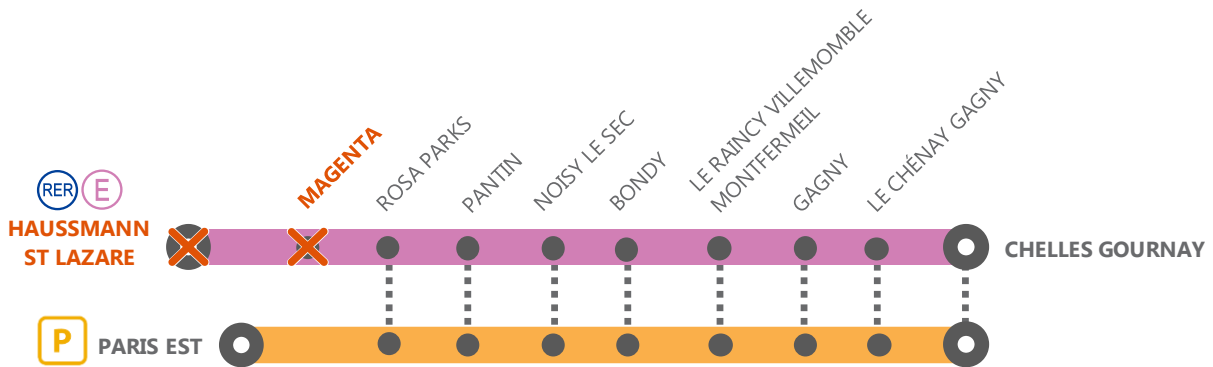

INFO TRAVAUX

HAUSSMANN ST LAZARE ◀ ▶ CHELLES GOURNAY

À PARTIR DE 23H, LES TRAINS SONT AU DÉPART ET À L'ARRIVÉE DE PARIS EST.

SEPT.
4
au **8**

JOURS DE SEMAINE

+ D'INFORMATION

- au guichet
- sur l'appli SNCF
- sur transilien.com
- sur @RERE_SNCF
- sur malignee.transilien.com

ALLONGEMENT DE TRAJET

+ 15 minutes *

COVOITURAGE ID VROOM

Pendant les travaux, covoiturez.

Transilien vous offre votre trajet.*

*Offre soumise à conditions

Les trains NOHY de 01h07 et 01h12 au départ de Haussmann St Lazare et à destination de Magenta ne circulent pas.

DERNIER TRAIN À CIRCULER NORMALEMENT

Nom du train	HOCI	POCI	POCI	POCI	POCI	POCI	POCI	POCI	POCI	POCI
Chelles Gournay	22h15	22h30	22h45	23h00	23h15	23h30	23h45	00h00	00h15	00h30
Chénay Gagny	22h18	22h33	22h48	23h03	23h18	23h33	23h48	00h03	00h18	00h33
Gagny	22h21	22h36	22h51	23h06	23h21	23h36	23h51	00h06	00h21	00h36
Raincy Villemomble Montfermeil	22h24	22h39	22h54	23h09	23h24	23h39	23h54	00h09	00h24	00h39
Bondy	22h27	22h42	22h57	23h12	23h27	23h42	23h57	00h12	00h27	00h42
Noisy le Sec	22h30	22h45	23h00	23h15	23h30	23h45	00h00	00h15	00h30	00h45
Pantin	22h34	22h49	23h04	23h19	23h34	23h49	00h04	00h19	00h34	00h49
Rosa Parks	22h38	22h53	23h08	23h23	23h38	23h53	00h08	00h23	00h38	00h53
Paris Est	I	23h00	23h14	23h28	23h44	23h58	00h13	00h28	00h44	00h58
Magenta	22h43									
Haussmann Saint-Lazare	22h47									

Pour vous rendre en gare de Paris Est depuis Magenta et Haussmann St Lazare:

Au départ de Haussmann St Lazare

Direction Gallieni, descendre à Réaumur Sébastopol + Direction Porte de Clignancourt, descendre Gare de l'Est. (temps : 19 minutes).

Au départ de Haussmann St Lazare

(temps : 15 minutes).

Au départ de Magenta

À pied, emprunter la rue d'Alsace, direction Gare de l'Est (temps : 10 minutes).

DERNIER TRAIN À CIRCULER NORMALEMENT

Nom du train	COHI	COPI	COPI	COPI	COPI	COPI	COPI	COPI
Haussmann Saint-Lazare	22h58							
Magenta	23h02							
Paris Est	I	23h16	23h31	23h46	23h58	00h16	00h31	00h46
Rosa Parks	23h05	23h20	23h35	23h50	00h05	00h20	00h35	00h50
Pantin	23h09	23h24	23h39	23h54	00h09	00h24	00h39	00h54
Noisy le Sec	23h14	23h29	23h44	23h59	00h14	00h29	00h44	00h59
Bondy	23h16	23h31	23h46	00h01	00h16	00h31	00h46	01h01
Raincy Villemomble Montfermeil	23h20	23h35	23h50	00h05	00h20	00h35	00h50	01h05
Gagny	23h22	23h37	23h52	00h07	00h22	00h37	00h52	01h07
Chénay Gagny	23h25	23h40	23h55	00h10	00h25	00h40	00h55	01h10
Chelles Gournay	23h28	23h43	23h58	00h13	00h28	00h43	00h58	01h13

#LeReseauAvanceIDF