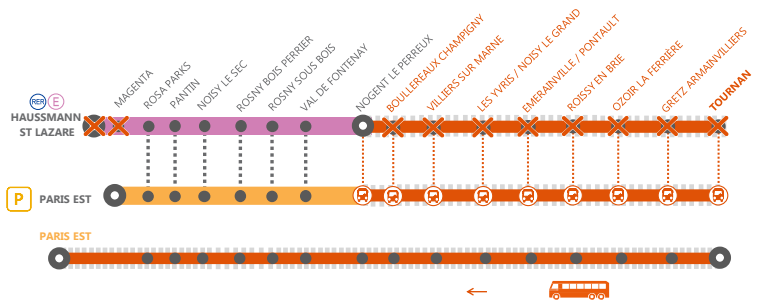

INFO TRAVAUX

HAUSSMANN ST LAZARE ◀ ▶ VILLIERS / TOURNAN

SEPT.
4
au **8**

+ D'INFORMATION
➔ au guichet ➔ sur @RERE_SNCF
➔ sur l'appli SNCF ➔ sur malinee.transilien.com
➔ sur transilien.com

COVOITURAGE ID VROOM
Pendant les travaux, covoitez.
Transilien vous offre votre trajet.*
*Offre soumise à conditions

BUS DE SUBSTITUTION / ALLONGEMENT DE TRAJET
 Nogent le Perreux → Villiers sur Marne + 15 MIN +
 Nogent le Perreux → Tournan + 60 MIN +
 Tournan → Paris + 01H15 +
* Délai à ajouter à votre temps de trajet initial