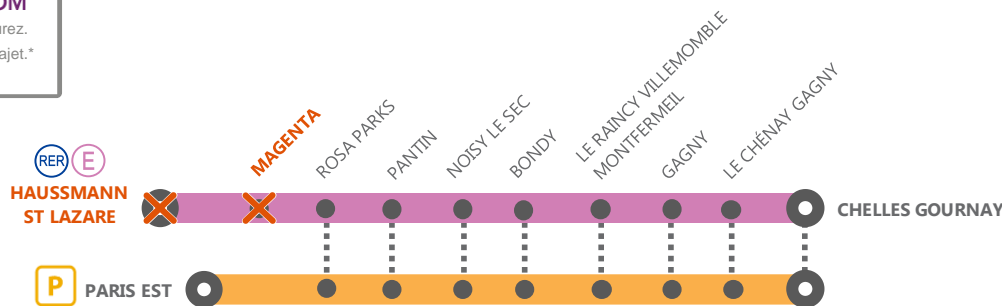

INFO TRAVAUX

HAUSSMANN ST LAZARE ◀ ▶ CHELLES GOURNAY

DU LUNDI 25 AU VENDREDI 29 SEPTEMBRE : À PARTIR DE 23H15, LES TRAINS SONT AU DÉPART ET À L'ARRIVÉE DE PARIS EST.

DU LUNDI 2 AU VENDREDI 6 OCTOBRE : À PARTIR DE 23H00, LES TRAINS SONT AU DÉPART ET À L'ARRIVÉE DE PARIS EST.

SEPT. - OCT.
Du 25 septembre
au 6 octobre

JOURS DE SEMAINE

+ D'INFORMATION
➔ au guichet ➔ sur @RERE_SNCF
➔ sur l'appli SNCF ➔ sur malinee.transilien.com
➔ sur transilien.com

ALLONGEMENT DE TRAJET
+ 15 minutes*
* Délai à ajouter à votre temps de trajet initial

COVOITURAGE ID VROOM
Pendant les travaux, covoiturez.
Transilien vous offre votre trajet.*
*Offre soumise à conditions

DERNIER TRAIN À CIRCULER NORMALEMENT										
	(2)	(1)	(2)	(1)	(2)	(1)	(2)	(1)	(2)	(1)
Nom du train	HOCI	HOCI	POCI	POCI	POCI	POCI	POCI	POCI	POCI	POCI
Chelles Gournay	22h15	22h30	22h30	22h45	23h00	23h15	23h30	23h45	00h00	00h15
Chénay Gagny	22h18	22h33	22h33	22h48	23h03	23h18	23h33	23h48	00h03	00h18
Gagny	22h21	22h36	22h36	22h51	23h06	23h21	23h36	23h51	00h06	00h21
Raincy Villemomble Montfermeil	22h24	22h39	22h39	22h54	23h09	23h24	23h39	23h54	00h09	00h24
Bondy	22h27	22h42	22h42	22h57	23h12	23h27	23h42	23h57	00h12	00h27
Noisy le Sec	22h30	22h45	22h45	23h00	23h15	23h30	23h45	00h00	00h15	00h30
Pantin	22h34	22h49	22h49	23h04	23h19	23h34	23h49	00h04	00h19	00h34
Rosa Parks	22h38	22h53	22h53	23h08	23h23	23h38	23h53	00h08	00h23	00h38
Paris Est			23h00	23h14	23h28	23h44	23h58	00h13	00h28	00h44
Magenta	22h43	22h58								
Haussmann Saint-Lazare	22h47	23h02								

Pour vous rendre en gare de Paris Est depuis Magenta et Haussmann St Lazare:

Au départ de Haussmann St Lazare
 M3 Direction Gallieni, descendre à Réaumur Sébastopol + M4 Direction Porte de Clignancourt, descendre Gare de l'Est. (temps : 19 minutes).