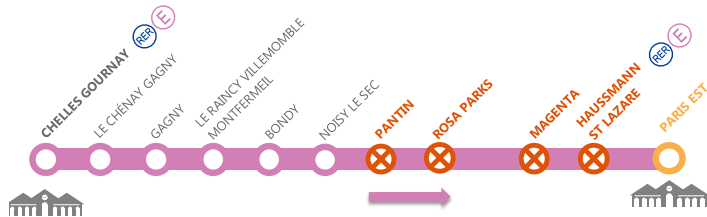

## HAUSSMANN ST LAZARE ◀ ▶ CHELLES GOURNAY

À PARTIR DE 22H30, LES TRAINS SONT AU DÉPART ET À L'ARRIVÉE DE PARIS EST, ET NE DESSERVENT PAS LES GARES DE PANTIN ET ROSA PARKS DANS LE SENS CHELLES GOURNAY > PARIS EST.

### + D'INFORMATION

- ➔ au guichet
- ➔ sur @RERE\_SNCF
- ➔ sur l'appli SNCF
- ➔ sur malignede.transilien.com
- ➔ sur transilien.com

DU LUNDI AU JEUDI : LES GARES DE PANTIN ET ROSA PARKS NE SONT PAS DESSERVIES À PARTIR DE 22H30 ET LES TRAINS ARRIVENT À PARIS EST.

DU LUNDI AU JEUDI : LES TRAINS DU RER E SONT AU DÉPART DE PARIS EST À PARTIR DE 23H10.