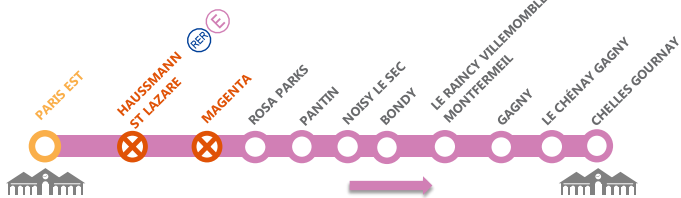

## HAUSSMANN ST LAZARE ◀ ▶ CHELLES GOURNAY

À PARTIR DE 22H30, LES TRAINS SONT AU DÉPART ET À L'ARRIVÉE DE PARIS EST, ET NE DESSERVENT PAS LES GARES DE PANTIN ET ROSA PARKS DANS LE SENS CHELLES GOURNAY > PARIS EST.

### + D'INFORMATION

- ➔ au guichet
- ➔ sur @RERE\_SNCF
- ➔ sur l'appli SNCF
- ➔ sur malignede.transilien.com
- ➔ sur transilien.com

DU LUNDI AU JEUDI : LES GARES DE PANTIN ET ROSA PARKS NE SONT PAS DESSERVIES À PARTIR DE 22H30 ET LES TRAINS ARRIVENT À PARIS EST.

DU LUNDI AU JEUDI : LES TRAINS DU RER E SONT AU DÉPART DE PARIS EST À PARTIR DE 23H10.