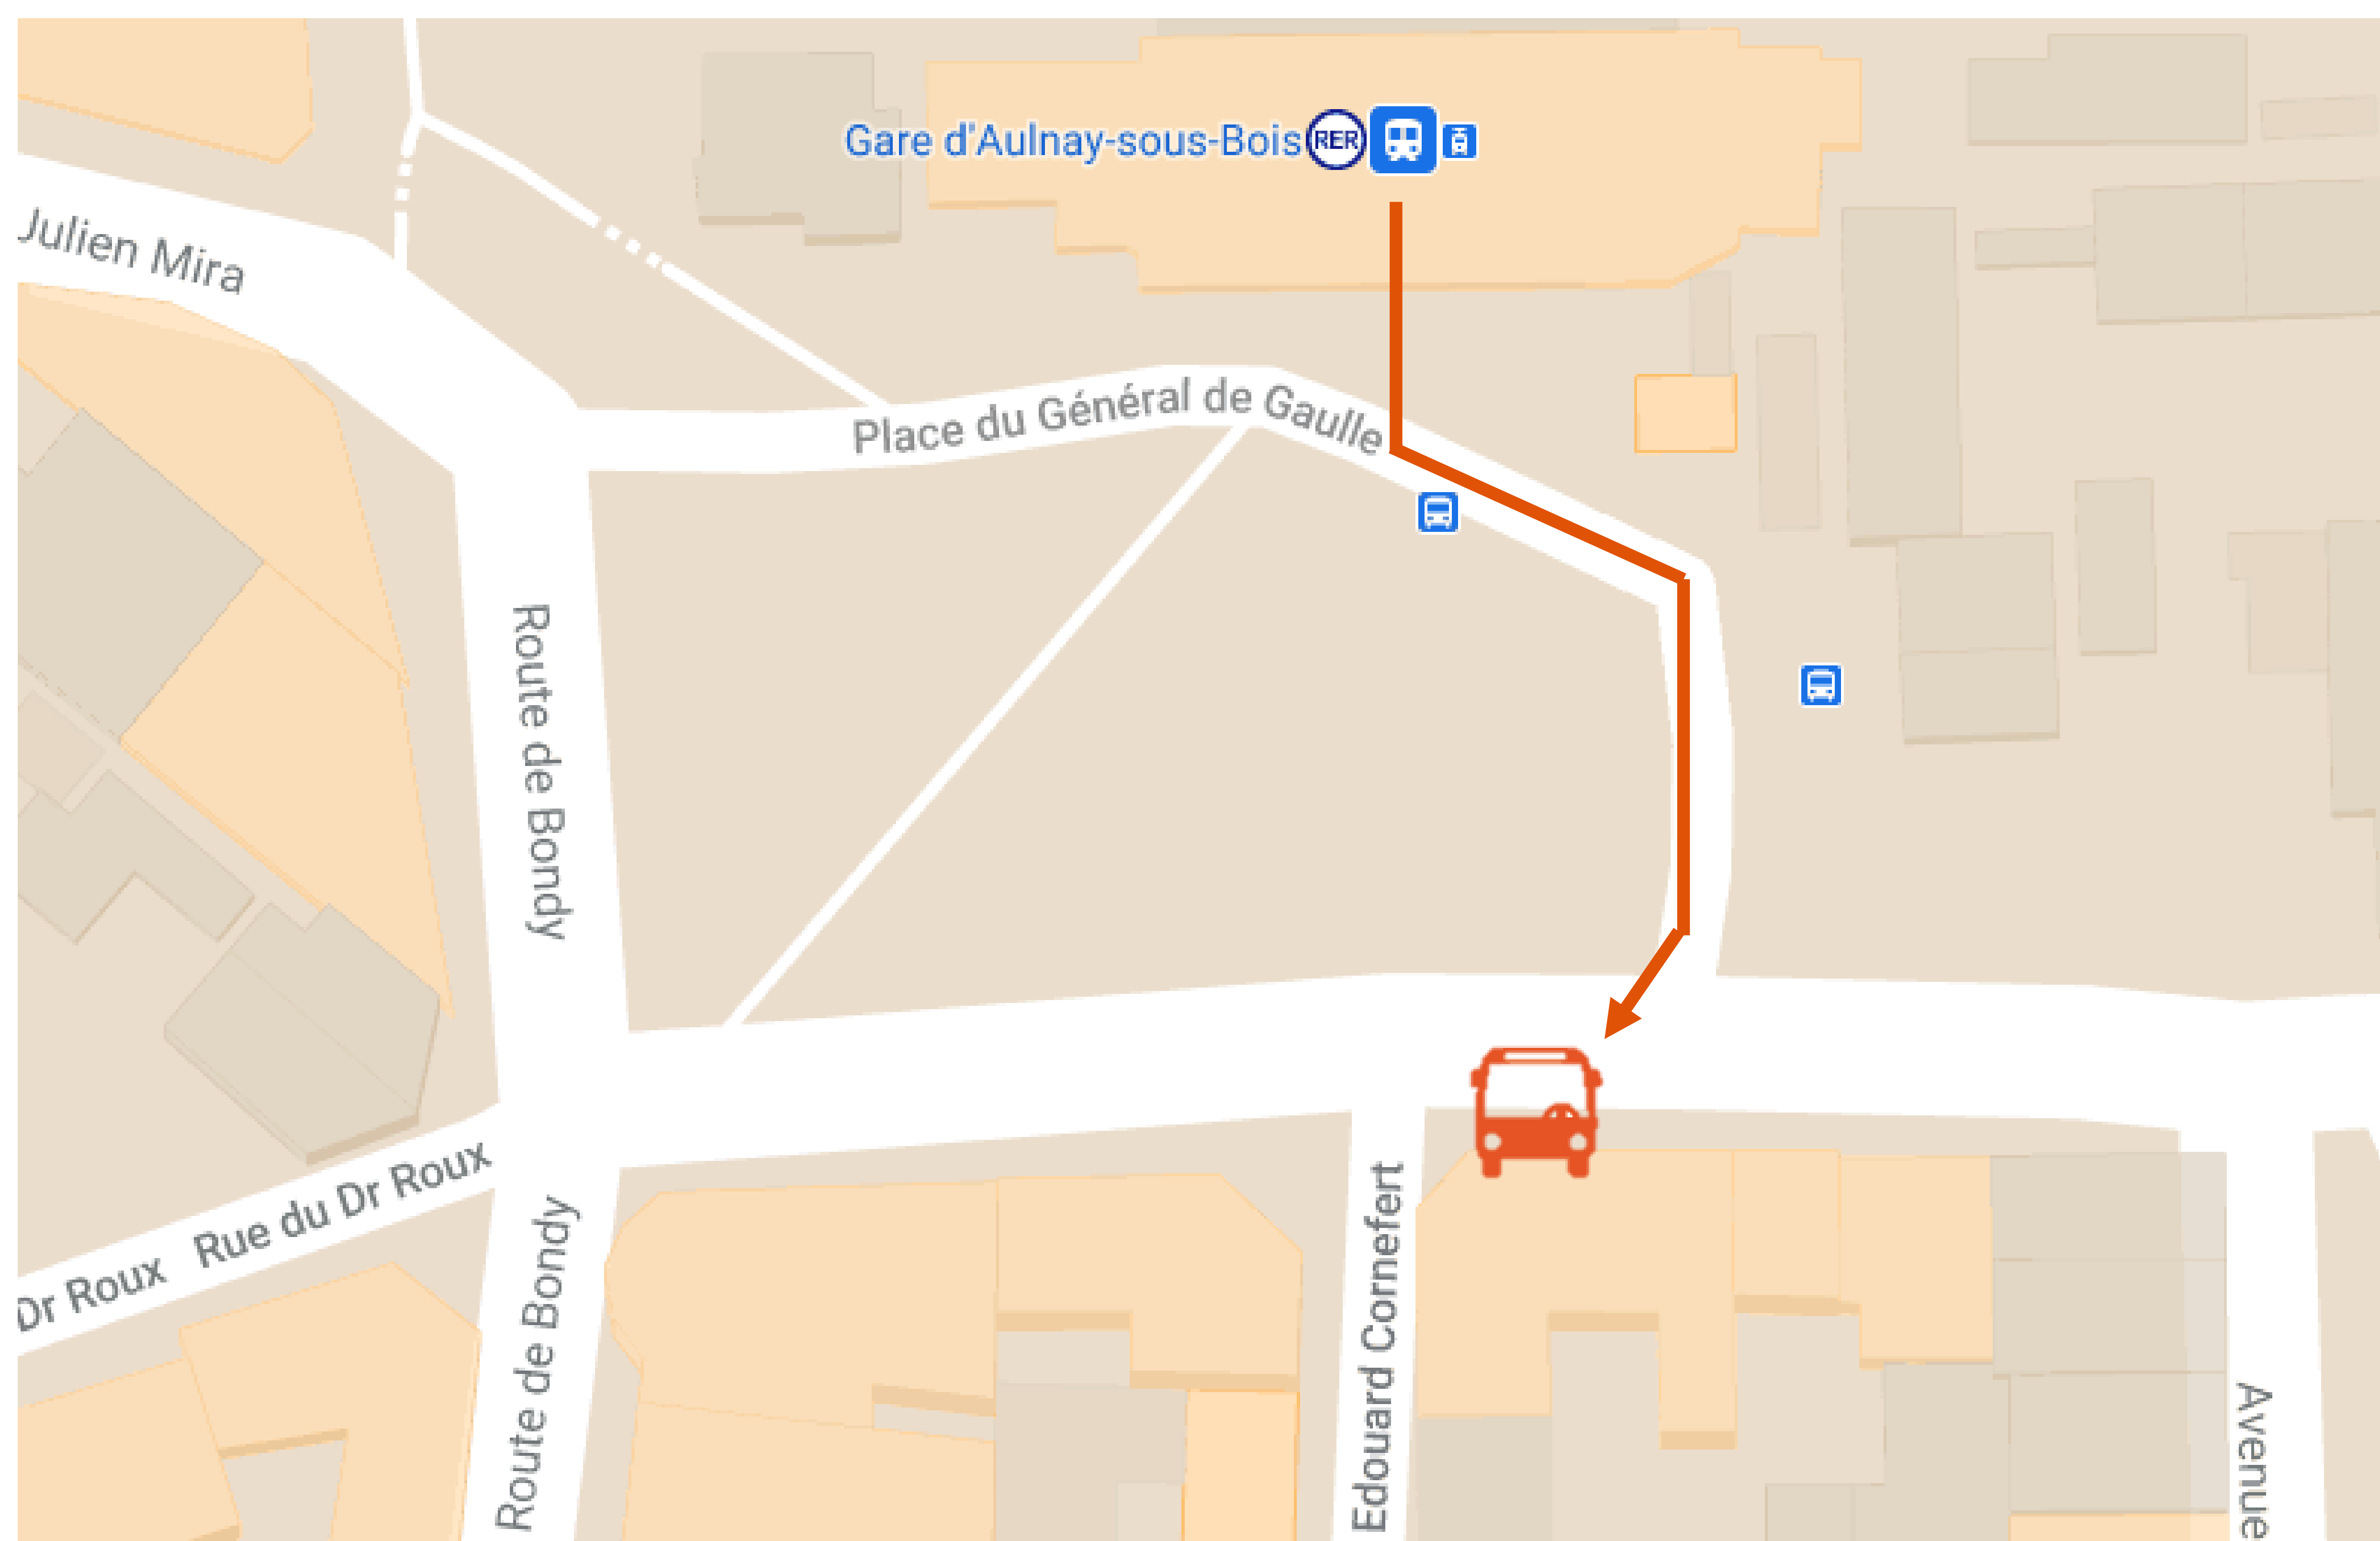

# OÙ TROUVER MON BUS ?

Déplacement de  
l'arrêt de bus de  
remplacement T4

## Du 28 septembre au 4 octobre 2020 Gare d'Aulnay-sous-Bois

1. Emprunter la sortie Centre-ville
2. Se diriger vers le Boulevard de Gallieni (arrêt minute bus 702)  
devant la boutique Bismuth Frères Opticiens