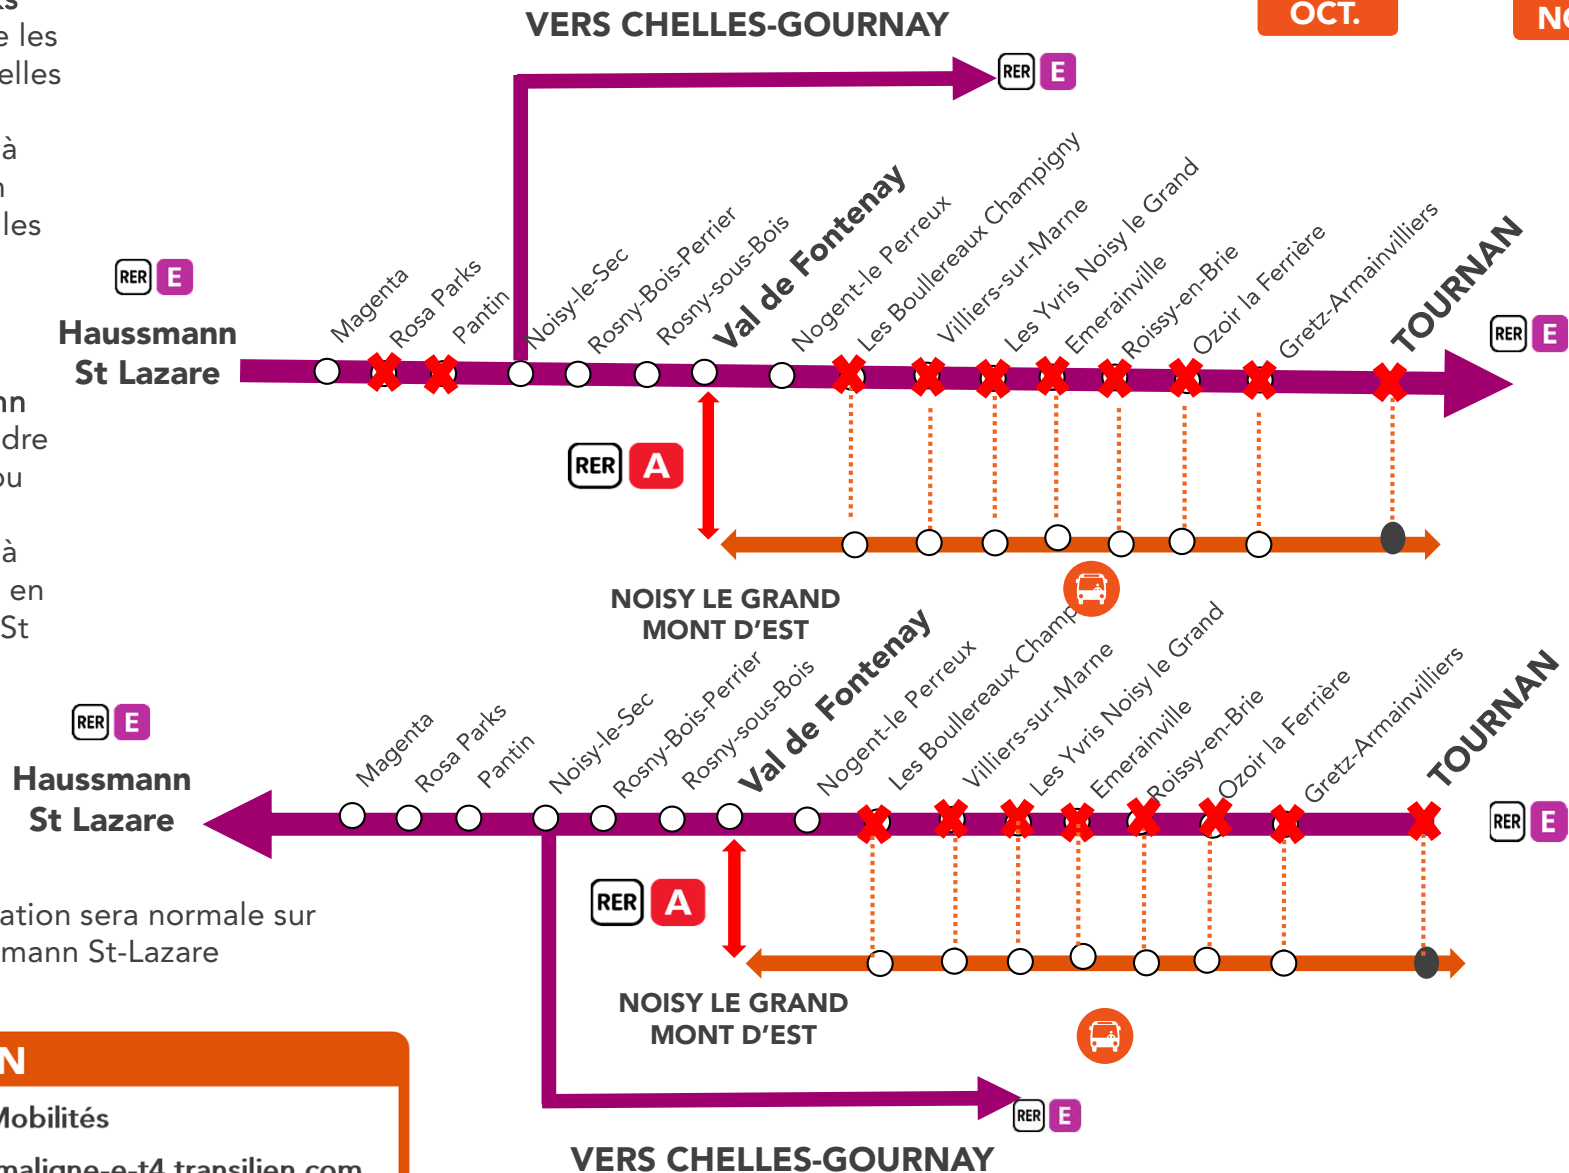

E

TRAVAUX WEEK-END

30

OCT.

AU

1er

16h

NOV.

Nos conseils :

Au départ de Rosa Parks ou Pantin, pour rejoindre les gares en direction de Chelles ou Nogent-le Perreux**
Emprunter un RER jusqu'à Magenta puis prendre un RER en direction de Chelles ou Nogent-le Perreux**.
(**Villiers/Tournan le 1er novembre)

Au départ de Hausmann ou Magenta, pour rejoindre les gares de Rosa Parks ou Pantin
Emprunter un RER jusqu'à Noisy-le-Sec puis un RER en direction de Hausmann-St Lazare.

Le 1er novembre la circulation sera normale sur Villiers / Tournan > Hausmann St-Lazare

+ D'INFORMATION

- appli Île-de-France Mobilités
- transilien.com ➤ maligne-e-t4.transilien.com
- Assistant SNCF ➤ agents SNCF