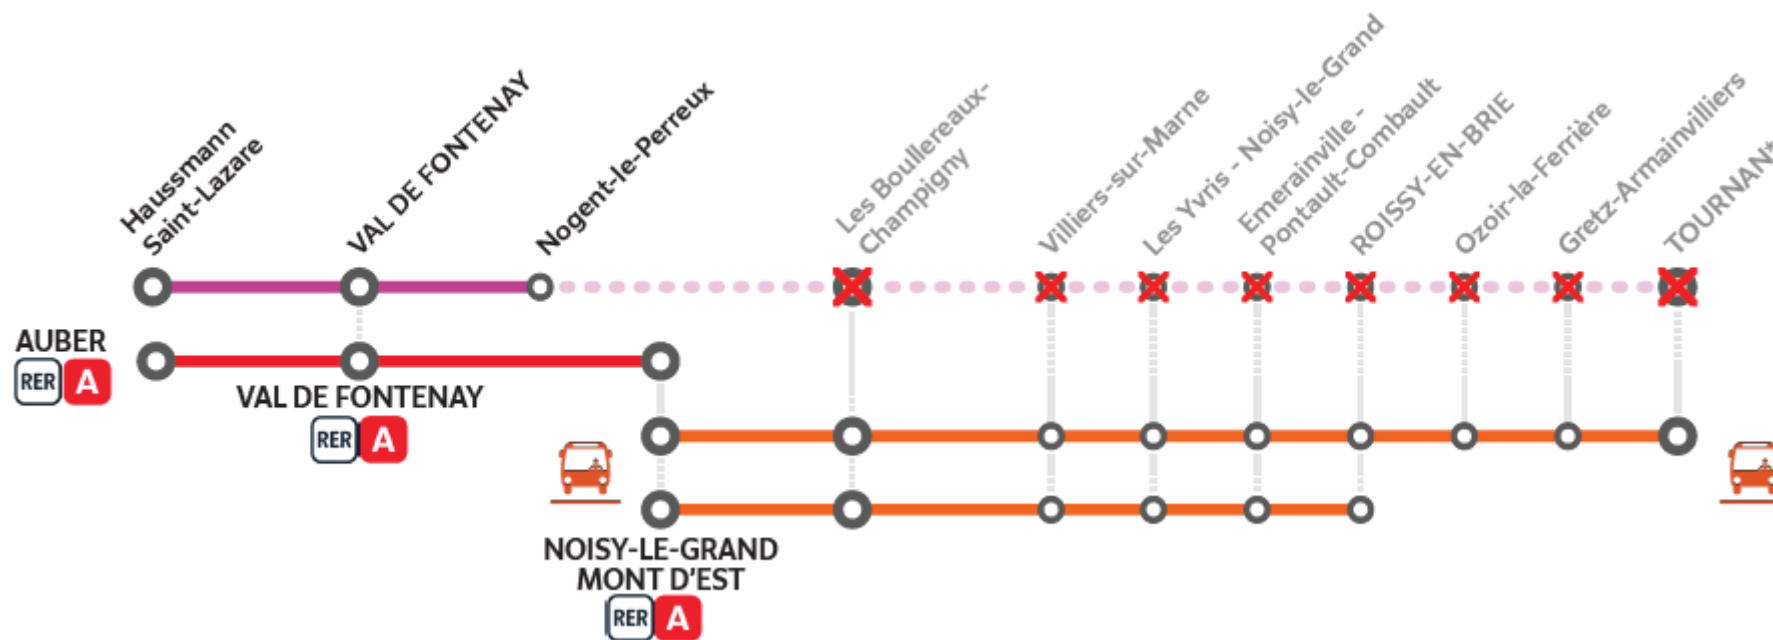

TRAVAUX

Hausmann <> Villiers-sur-Marne / Tournan

SAMEDI et DIMANCHE
18 et 19 février

Aucun train entre Nogent-le-Perreux et Tournan

Parcours allongé jusqu'à 1h45

Pantin et Rosa Parks non desservies en direction de Paris toute la journée
Pantin et Rosa Parks non desservies en direction de Villiers-sur-Marne dès 23h00

Préparez votre voyage !

Appli
Île-de-France Mobilités

transilien.com

Bus de remplacement : Noisy-le-Grand Mont d'Est  <> Tournan

TRAVAUX GRILLES HORAIRES

En direction de Paris

TOURNAN	04:50	05:20	05:50	06:05	06:20	06:35	06:50	07:05										
Gretz Armainvilliers	05:00	05:30	06:00	06:15	06:30	06:45	07:00	07:15										
Ozoir la Ferrière	05:10	05:40	06:10	06:25	06:40	06:55	07:10	07:25										
Roissy en Brie	05:25	05:35	05:50	05:55	06:05	06:20	06:25	06:35	06:40	06:50	06:55	07:05	07:10	07:20	07:25	07:35	07:40	07:50
Emerainville Pontault-Combault	05:35	05:45	06:00	06:05	06:15	06:30	06:35	06:45	06:50	07:00	07:05	07:15	07:20	07:30	07:35	07:45	07:50	08:00
Yvris Noisy le Grand	05:45	05:55	06:10	06:15	06:25	06:40	06:45	06:55	07:00	07:10	07:15	07:25	07:30	07:40	07:45	07:55	08:00	08:10
Villiers sur Marne-Le Plessis-Tréville	05:55	06:05	06:20	06:25	06:35	06:50	06:55	07:05	07:10	07:20	07:25	07:35	07:40	07:50	07:55	08:05	08:10	08:20
Boullereaux Champigny	06:05	06:15	06:30	06:35	06:45	07:00		07:15		07:30		07:45		08:00		08:15		08:30
NOISY LE GRAND MONT D'EST	06:15	06:25	06:40	06:45	06:55	07:10	07:05	07:25	07:20	07:40	07:35	07:55	07:50	08:10	08:05	08:25	08:20	08:40