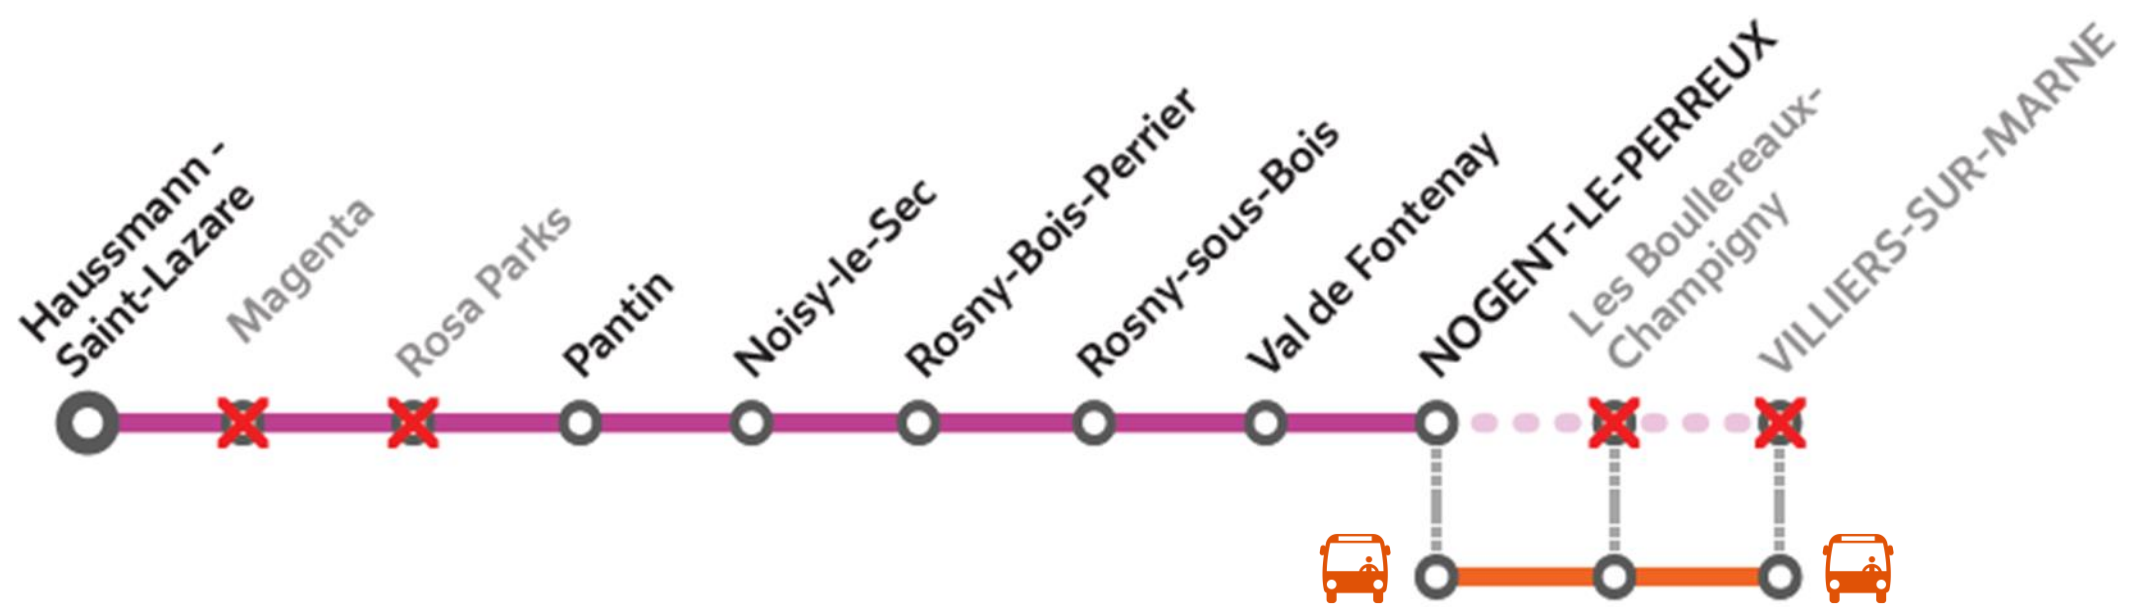

TRAVAUX

HAUSSMANN SAINT-LAZARE <> VILLIERS-SUR-MARNE

DIMANCHE
26 février

- Axe Villiers-sur-Marne fermé entre Nogent-le-Perreux et Villiers-sur-Marne*
- Rosa Parks et Pantin non desservies vers Paris toute la journée (dans les deux sens après 23h00)

*Jusqu'à 16h00

Parcours allongé jusqu'à 25 minutes

Préparez votre voyage !

Appli Île-de-France Mobilités | transilien.com

en direction de Villiers-sur-Marne

	DOHE	BUS	BUS	DOHE	BUS	BUS	DOHE	BUS	BUS	DOHE	BUS	BUS	DOHE	BUS	BUS	DOHE	BUS	BUS
Haussmann Saint-Lazare	5:36			6:06			6:36			7:06			7:36			8:06		
Magenta	5:40			6:10			6:40			7:10			7:40			8:10		
Rosa Parks	5:44			6:14			6:44			7:14			7:44			8:14		
Pantin	5:47			6:17			6:47			7:17			7:47			8:17		
Noisy le Sec	5:52			6:22			6:52			7:22			7:52			8:22		
Rosny Bois Perrier	5:55			6:25			6:55			7:25			7:55			8:25		
Rosny sous Bois	5:57			6:27			6:57			7:27			7:57			8:27		
Val de Fontenay	6:00			6:30			7:00			7:30			8:00			8:30		
Nogent le Perreux	6:03	06:13	06:28	6:33	06:43	06:58	7:03	07:13	07:28	7:33	07:43	07:58	8:03	08:13	08:28	8:33	08:43	08:58
Boullereaux Champigny		06:23	06:38		06:53	07:08		07:23	07:38		07:53	08:08		08:23	08:38		08:53	09:08
Villiers sur Marne-Le Plessis-Tréville		06:33	06:48		07:03	07:18		07:33	07:48		08:03	08:18		08:33	08:48		09:03	09:18