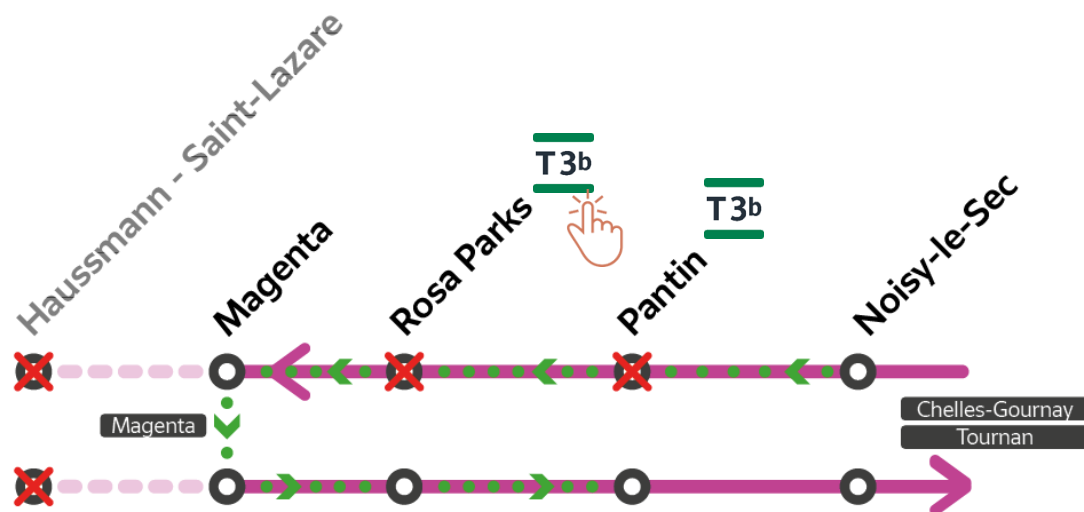

## PANTIN & ROSA PARKS

DIMANCHE  
12 mars

Les gares Pantin et Rosa Parks ne sont pas desservies en direction de Hausmann

à partir de 23h50

Parcours allongé jusqu'à 20 minutes

Préparez votre voyage !

Appli  
Île-de-France Mobilités

transilien.com

Pour rejoindre Pantin et Rosa Parks en direction de Paris, descendre à Magenta et prendre un train en sens inverse (en direction de Chelles-Gournay et Tournan).

Pour rejoindre Paris au départ de Rosa Parks et Pantin, se rendre à Noisy-le-Sec pour y prendre un train à destination de Hausmann Gare Saint-Lazare.

	NOCI	NOCI	NOCI
<b>Chelles Gournay</b>	<b>23:45</b>	<b>0:15</b>	<b>0:30</b>
Chénay Gagny	23:48	0:18	0:33
Gagny	23:51	0:21	0:36
Raincy Villemomble Montf.	23:54	0:24	0:39
Bondy	23:57	0:27	0:42
Noisy le Sec	0:00	0:30	0:45
Pantin			
Rosa Parks			
<b>Magenta</b>	<b>0:13</b>	<b>0:43</b>	<b>0:58</b>

L'axe Villiers-sur-Marne : sans arrêt Paris Gare de l'Est <> Noisy-le-Sec  
La gare Hausmann Saint-Lazare n'est pas desservie dans les deux sens

Transilien  VOYAGEURS

pour

Île de France  mobilités