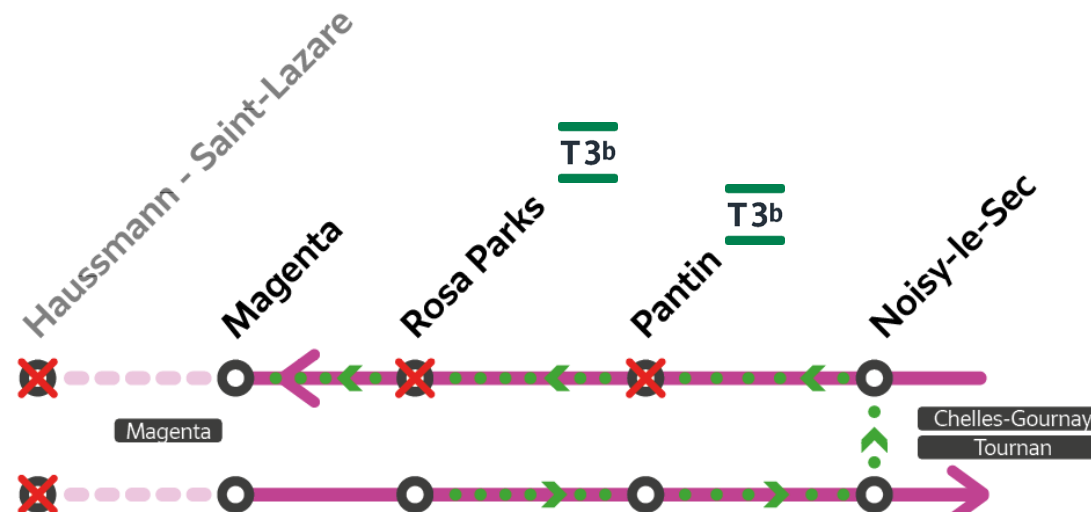

## PANTIN & ROSA PARKS

DIMANCHE  
12 mars

Les gares Pantin et Rosa Parks ne sont pas desservies en direction de Hausmann

à partir de 23h50

Parcours allongé jusqu'à 20 minutes

Préparez votre voyage !

Appli  
Île-de-France Mobilités

transilien.com

Pour rejoindre Pantin et Rosa Parks en direction de Paris, descendre à Magenta et prendre un train en sens inverse (en direction de Chelles-Gournay et Tournan).

Pour rejoindre Paris au départ de Rosa Parks et Pantin, se rendre à Noisy-le-Sec pour y prendre un train à destination de Hausmann Gare Saint-Lazare.

	NOCI	NOCI	NOCI
<b>Chelles Gournay</b>	<b>23:45</b>	<b>0:15</b>	<b>0:30</b>
Chénay Gagny	23:48	0:18	0:33
Gagny	23:51	0:21	0:36
Raincy Villemomble Montf.	23:54	0:24	0:39
Bondy	23:57	0:27	0:42
Noisy le Sec	0:00	0:30	0:45
Pantin			
Rosa Parks			
<b>Magenta</b>	<b>0:13</b>	<b>0:43</b>	<b>0:58</b>

	NAVA	NAVA
<b>Tournan</b>	<b>23:26</b>	<b>23:56</b>
Gretz Armainvilliers	23:31	0:01
Ozoir la Ferrière	23:35	0:05
Roissy en Brie	23:39	0:09
Emerainville Pontault-Combault	23:42	0:12
Yvris Noisy le Grand	23:46	0:16
<b>Villiers sur Marne-Le Plessis-Trévisé</b>	<b>23:50</b>	<b>0:20</b>
Boullereaux Champigny	23:53	0:23
Nogent le Perreux	23:56	0:26
Val de Fontenay	23:59	0:29
Rosny sous Bois	0:01	0:31
Rosny Bois Perrier	0:04	0:34
Noisy le Sec	0:07	0:37
Pantin		
Rosa Parks		
<b>Magenta</b>	<b>0:20</b>	<b>0:50</b>