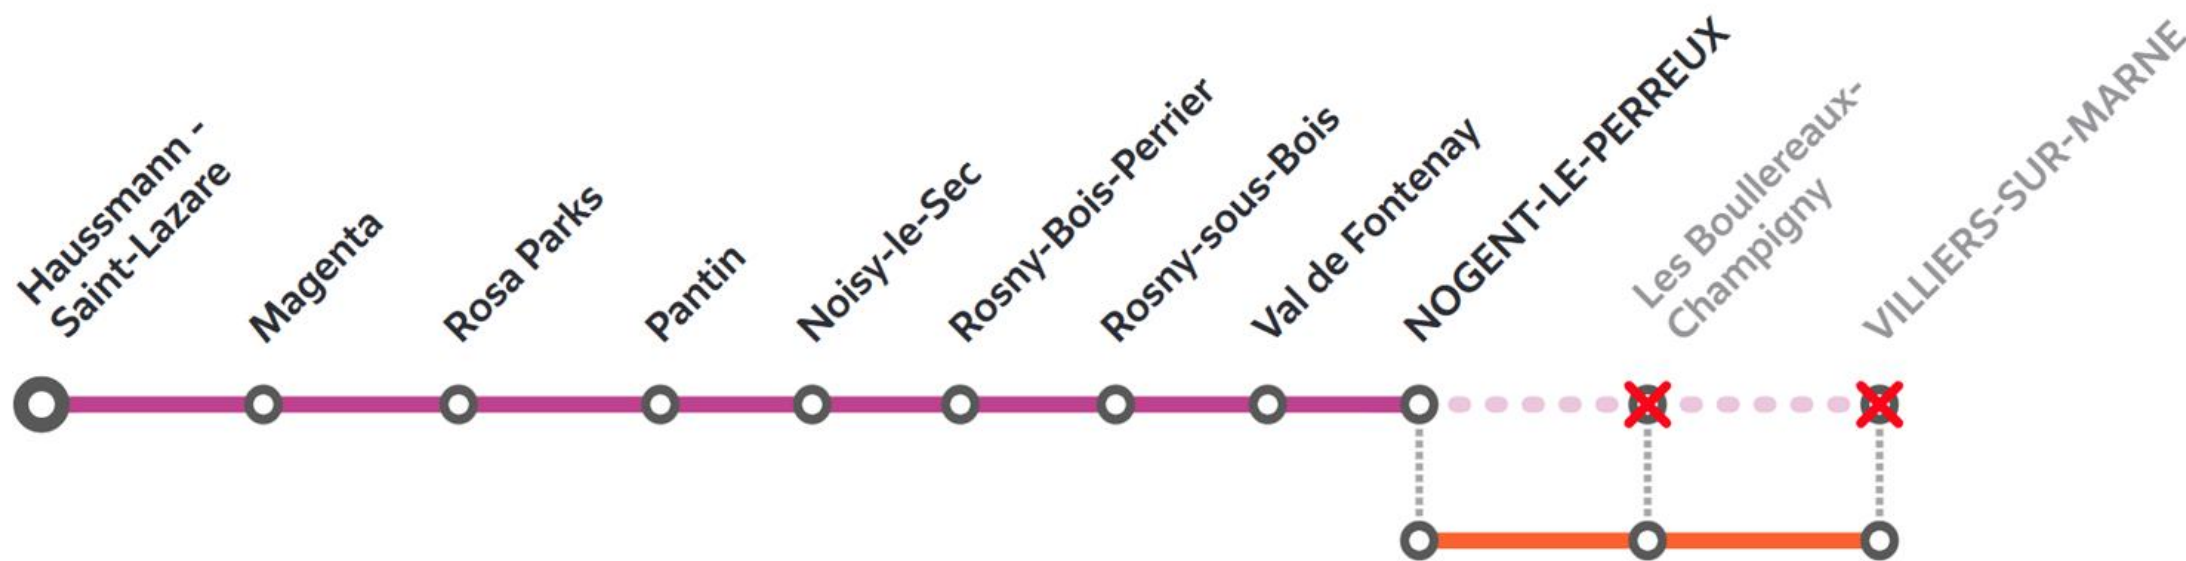

## HAUSSMANN GARE SAINT-LAZARE <> TOURNAN

# E

Les SAMEDI et DIMANCHE  
18 et 19 mars

Axe modifié, sans arrêt entre Magenta et Villiers-sur-Marne jusqu'à 21h00  
puis sans arrêt entre Paris Est et Villiers-sur-Marne jusqu'à 22h00  
et axe totalement fermé à partir de 22h00

Préparez votre voyage !

Appli Île-de-France Mobilités | transilien.com

1 RER / 2 est prévu en circulation sans arrêt entre Magenta et Villiers-sur-Marne

Les gares Rosa Parks jusqu'à Nogent-le-Perreux sont desservies par l'axe Villiers-sur-Marne **RER** **E**