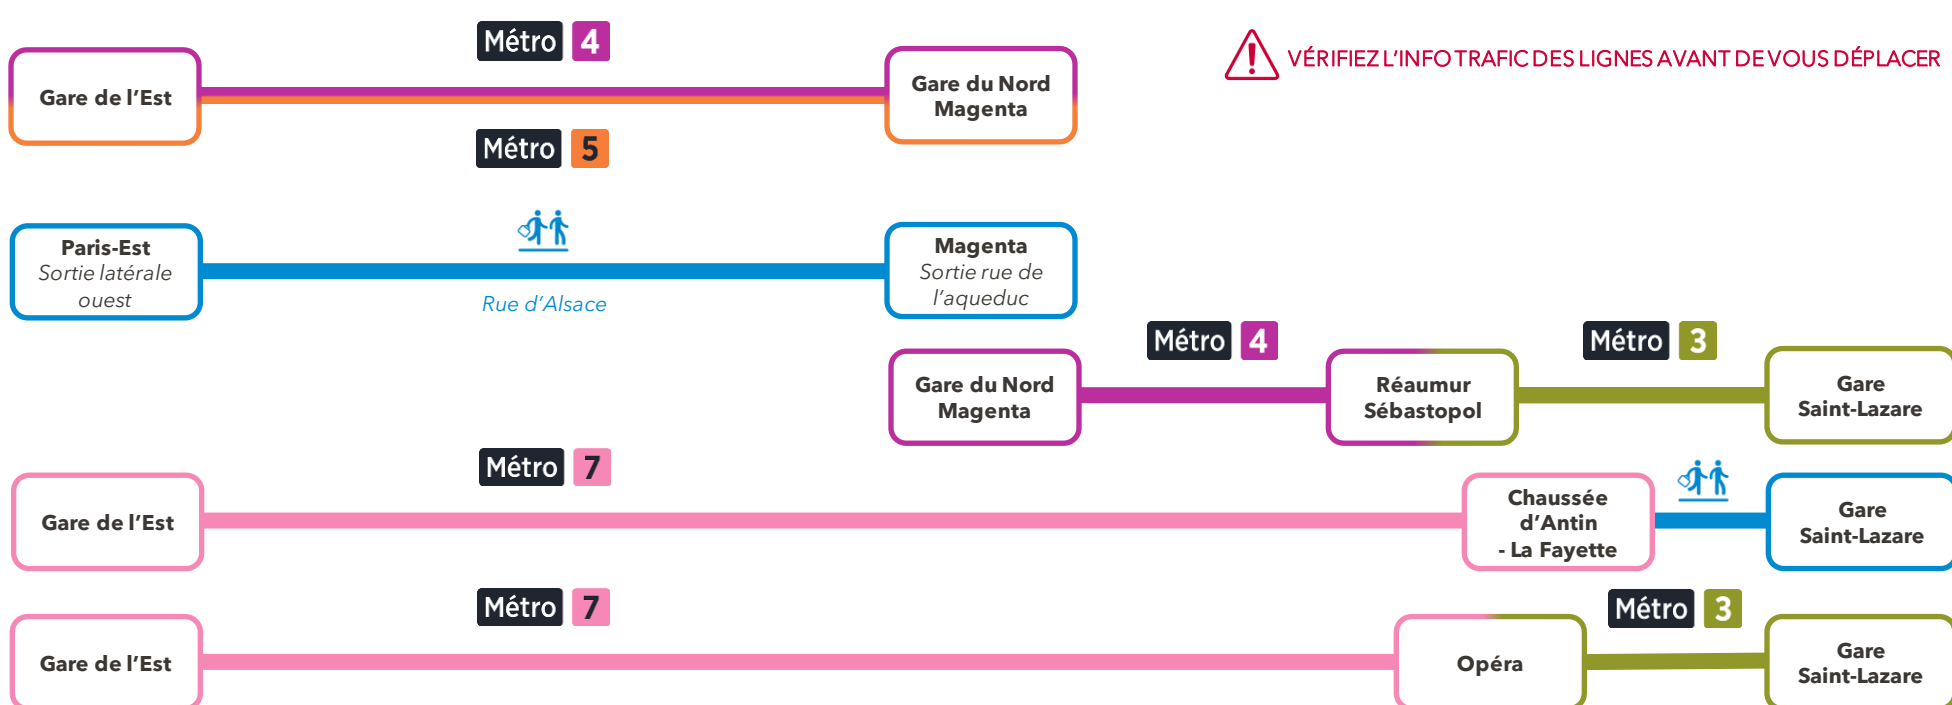

Dernier train		Bus de remplacement				
	VOPE	TONA					
Paris-Est							
Hausmann Saint-Lazare	|						
Magenta	22:25	22:38					
Rosa Parks	22:29	22:42					
Pantin	22:32	22:46					
Noisy le Sec	22:37	22:52					
Rosny Bois Perrier	22:40	22:55	23:05	23:35	00:05	00:35	01:10
Rosny sous Bois A	22:42	22:57	23:11	23:41	00:11	00:41	01:16
Val de Fontenay	22:45	23:00	23:17	23:47	00:17	00:47	01:22
Nogent le Perreux	22:48	23:03	23:25	23:55	00:25	00:55	01:30
Boullereaux Champigny	22:51	23:06	23:35	00:05	00:35	01:05	01:40
Villiers sur Marne A	22:55	23:10	23:42	00:12	00:42	01:12	01:47
Noisy le Grand Mont d'Est		|	23:52	00:22	00:52	01:22	01:57
Yvris Noisy le Grand		23:13					
Emerainville Pontault-Combault		23:17					
Roissy en Brie		23:20					
Ozoir la Ferrière		23:24					
Gretz Armainvilliers		23:28					
Tournan		23:33					

⚠️ VÉRIFIEZ L'INFOTRAFIC DES LIGNES AVANT DE VOUS DÉPLACER

pour

Horaires susceptibles d'être modifiés et mis à jour sur l'application et le site Île-de-France Mobilités ou le site transilien.com